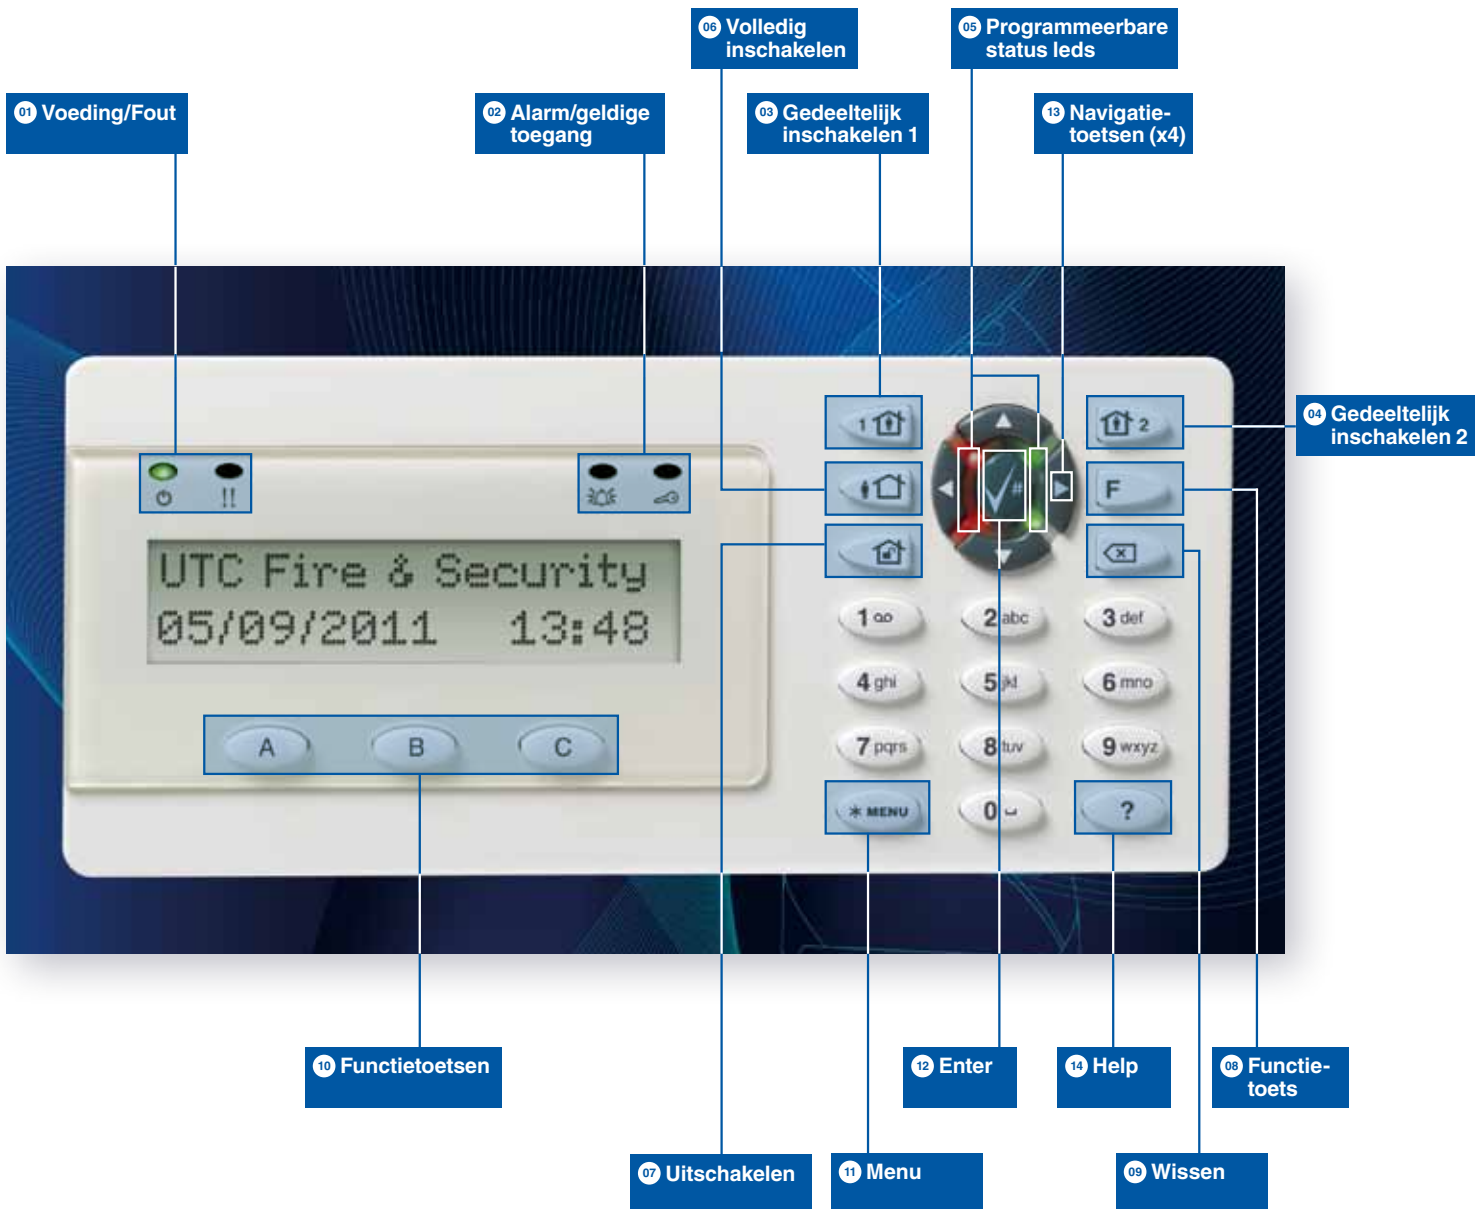

Codeklavier

Stijlvol en eenvoudig