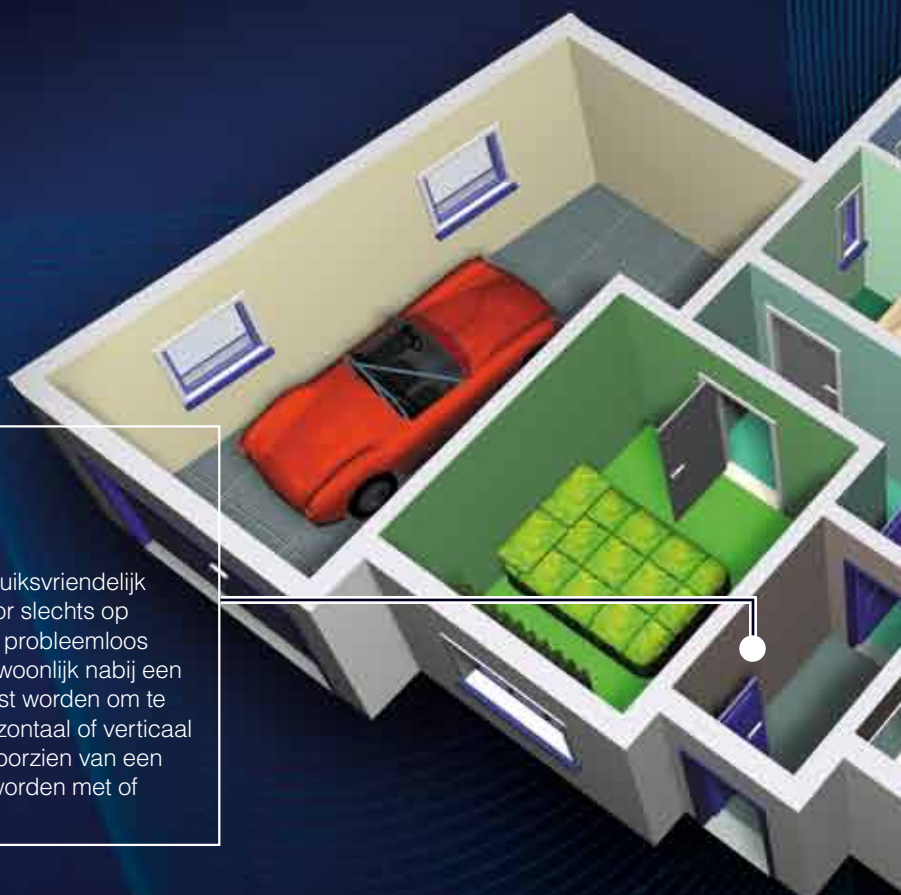

Dit betekent dat problemen van interne communicatie vermeden worden en de kans op een vals alarm drastisch gereduceerd wordt.

Codeklavier

Uw beveiligingssysteem wordt bediend vanaf een gebruiksvriendelijk codeklavier. Uw systeem kan ingeschakeld worden door slechts op één enkele toets te drukken, zodat alle gezinsleden het probleemloos kunnen gebruiken. De codeklavieren bevinden zich gewoonlijk nabij een toegangsdeur, maar kunnen om het even waar geplaatst worden om te voldoen aan uw behoeften. Er is keuze tussen een horizontaal of verticaal codeklavier. Het horizontale codeklavier is standaard voorzien van een proximitylezer. Het verticale codeklavier kan geleverd worden met of zonder proximitylezer.