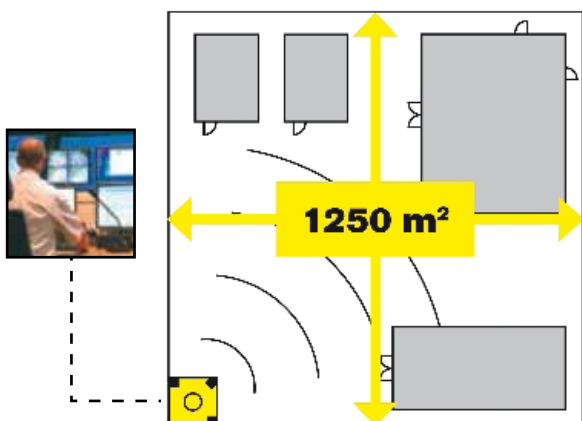

Met SmartCatcher is kostbare manbewaking en onnodige alarmopvolging verleden tijd. Zodra één van de sensoren detectie geeft, wordt het alarm geverifieerd door de operator op de meldkamer. Bij daadwerkelijk alarm wordt direct de mobiele interventiedienst en/of lokale politie ingeschakeld.

#### Detectie

Door de beproefde infrarood sensoren beschikt SmartCatcher over een zeer groot detectieveld. Maar liefst 1250 m<sup>2</sup>. De sensoren werken onafhankelijk van de camera. Bij alarm stuurt de camera direct de live-beelden door naar de meldkamer.