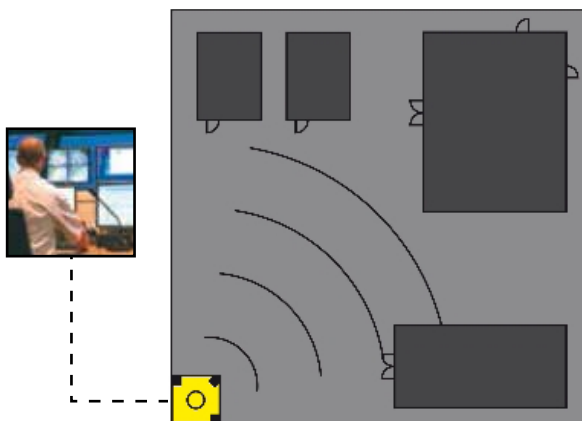

SECURED BY **Smart  
Catcher** 

**Verzekerd zijn van  
tijdelijke beveiliging  
waar en wanneer  
ú dat wilt?**

**Met SmartCatcher bent u verzekerd  
van 24/7 camerabewaking op uw project**

- Geen ondersteunende verlichting nodig
  - Zeer groot detectieveld
  - Eenvoudig uit te breiden
- 

Met SmartCatcher is kostbare manbewaking en onnodige alarmopvolging verleden tijd. Zodra één van de sensoren detectie geeft, wordt het alarm geverifieerd door de operator op de meldkamer. Bij daadwerkelijk alarm wordt direct de mobiele interventiedienst en/of lokale politie ingeschakeld.

#### Licht

SmartCatcher werkt met infrarood led-verlichting. Bouwlampen zijn daardoor niet nodig. Het zicht is met infrarood te allen tijde gegarandeerd. Zelfs bij weinig tot geen licht of slechte weersomstandigheden. Er is geen lichtoverlast. Geen geluidsoverlast door een stroomgroep. En geen onnodig stroomverbruik.

#### Detectie

Door de beproefde infrarood sensoren beschikt SmartCatcher over een zeer groot detectieveld. Maar liefst 1250 m<sup>2</sup>. De sensoren werken onafhankelijk van de camera. Bij alarm stuurt de camera direct de live-beelden door naar de meldkamer.