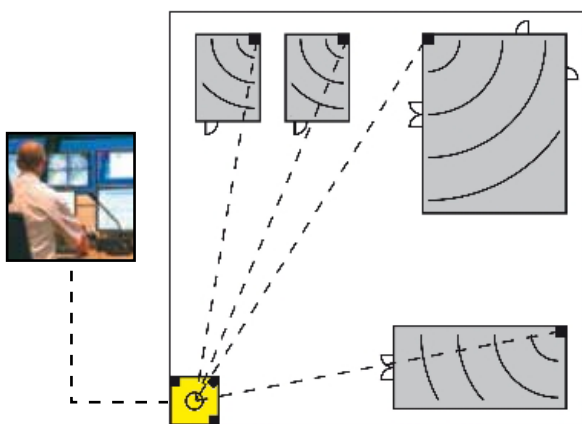

Met SmartCatcher is kostbare manbewaking en onnodige alarmopvolging verleden tijd. Zodra één van de sensoren detectie geeft, wordt het alarm geverifieerd door de operator op de meldkamer. Bij daadwerkelijk alarm wordt direct de mobiele interventiedienst en/of lokale politie ingeschakeld.

#### Licht

SmartCatcher werkt met infrarood led-verlichting. Bouwlampen zijn daardoor niet nodig. Het zicht is met infrarood te allen tijde gegarandeerd. Zelfs bij weinig tot geen licht of slechte weersomstandigheden. Er is geen lichtoverlast. Geen geluidsoverlast door een stroomgroep. En geen onnodig stroomverbruik.

#### Detectie

Door de beproefde infrarood sensoren beschikt SmartCatcher over een zeer groot detectieveld. Maar liefst 1250 m<sup>2</sup>. De sensoren werken onafhankelijk van de camera. Bij alarm stuurt de camera direct de live-beelden door naar de meldkamer.